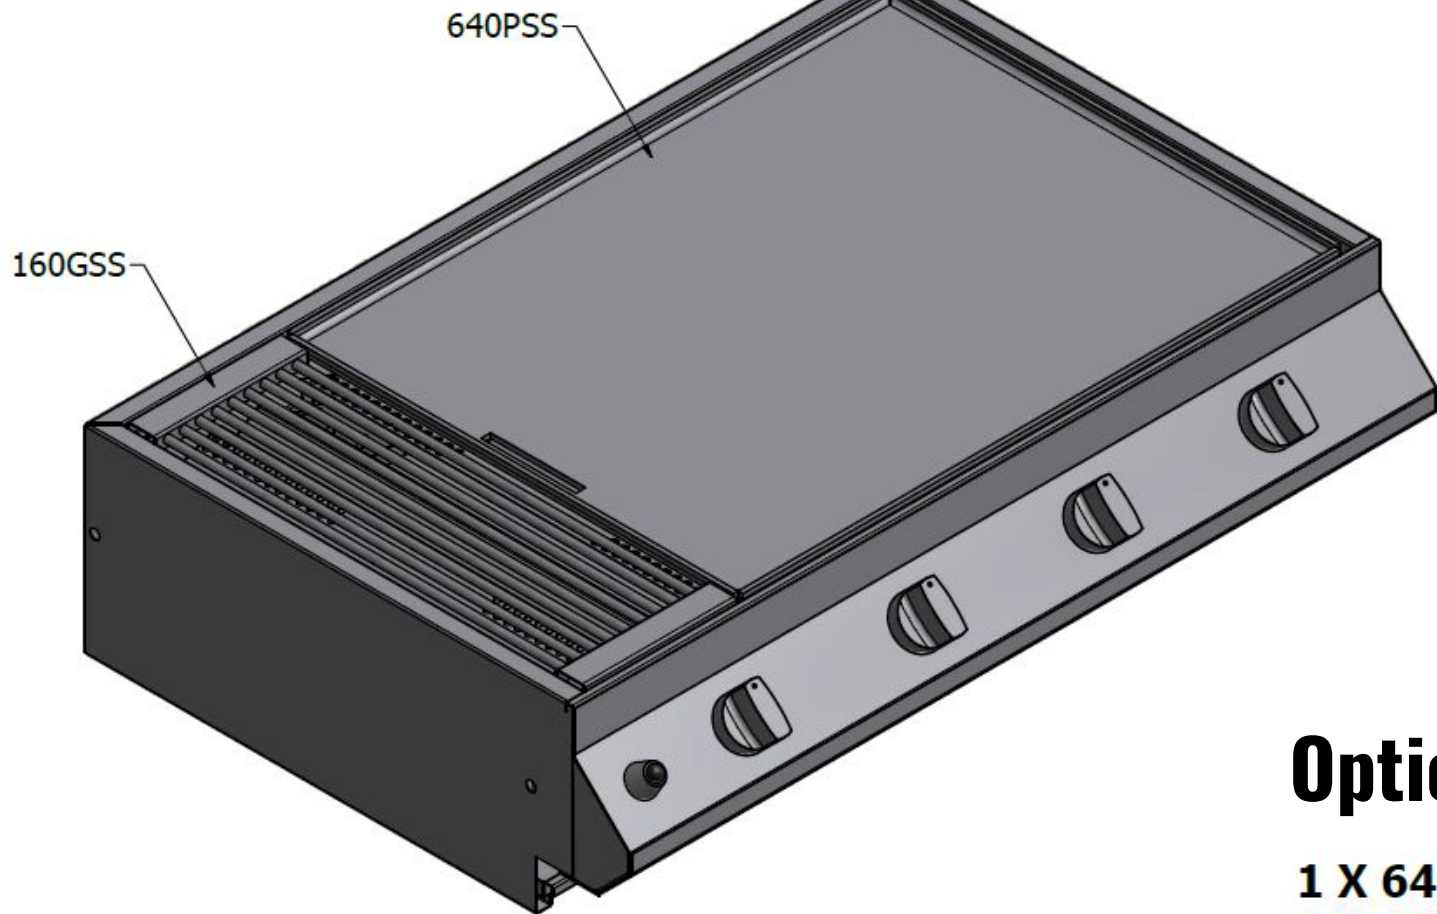

640PSS

160GSS

Option E

- 1 X 640mm PLATE
- 1 X 160mm GRILL